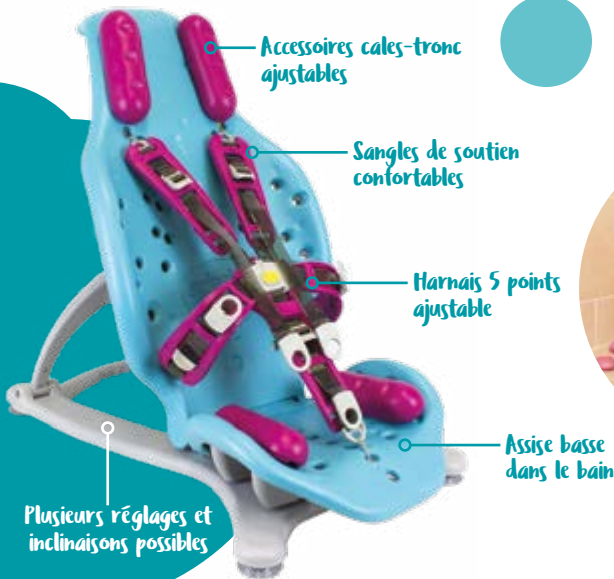

splashy

Le Splashy de Firefly est une assise de bain légère permettant à l'enfant de s'asseoir dans l'eau et de profiter pleinement des joies du bain.

Les réglages d'inclinaison permettent aux enfants ayant un maintien de la tête limité et des difficultés à se tenir assis d'utiliser le Splashy. Il est possible d'ajouter des accessoires cales-tronc qui peuvent être utilisés comme appui-tête supplémentaire, soutiens latéraux ou cales-jambes.

Le Splashy possède un harnais cinq points qui peut facilement se configurer en harnais à 3 points avec support pelvien pour faciliter le bain de votre enfant. Le Splashy est composé d'une matière confortable et agréable au toucher. Il est disponible en 3 couleurs, vous pouvez également le personnaliser en choisissant les couleurs des cales-tronc et du harnais.

SPLASHY
PROGRAMME
D'ACTIVITES
EN LIGNE

CHOIX DE COULEURS
SPLASHY & HARNAIS
/CALES-TRONC

Pour plus d'informations
rendez-vous sur :
www.vipamat.com

Tranche d'âge (environ)
1-8 ans. Poids max de
l'utilisateur 30 kg.

splashy

Hauteur du dossier	Largeur du dossier	Largeur d'assise	Profondeur d'assise	Largeur de la plateforme	Longueur de la plateforme
61 cm	38,5 cm	35 cm	30 cm	42 cm	63 cm